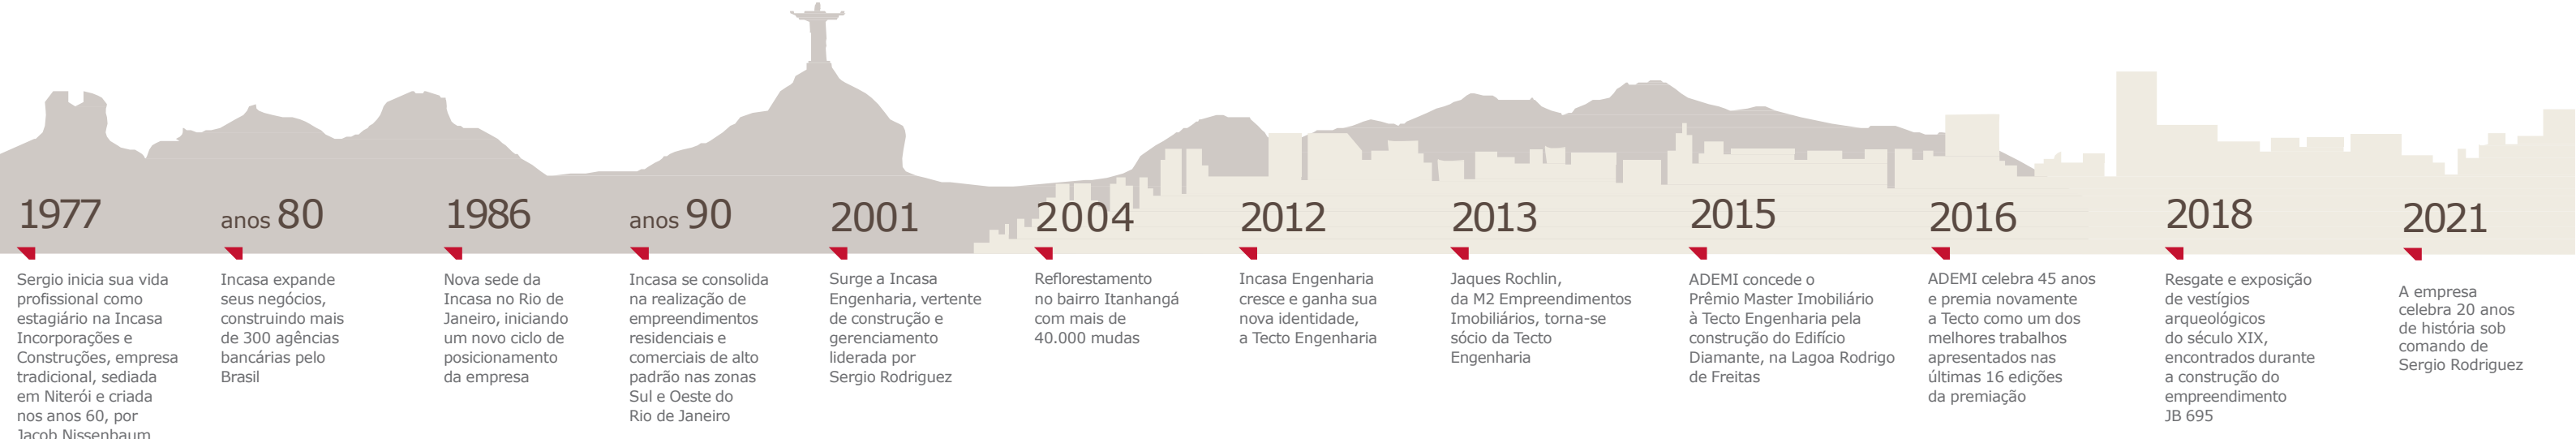

POR Jaques Rochlin

Para mim, construir é se sentir em casa sempre. É onde sei exatamente o que realizar. Essa certeza começou em 1983, na Construtora Rochlin, empresa do meu pai. Começamos construindo alguns projetos pela Zona Sul do Rio de Janeiro e, após sete anos de aprendizado, criei em 1990 a M2 Empreendimentos Imobiliários, onde consolidei minha experiência em obras de grande porte. Mas no fundo eu sabia que ainda era possível realizar mais.

Em 2013, juntamos a minha experiência com obras complexas de grande porte com a expertise e o olhar minucioso do Sergio em construções de alto padrão. O diferencial da Tecto está exatamente neste cuidado com cada detalhe e no acompanhamento direto e pessoal de quem respira a construção há mais de 30 anos.